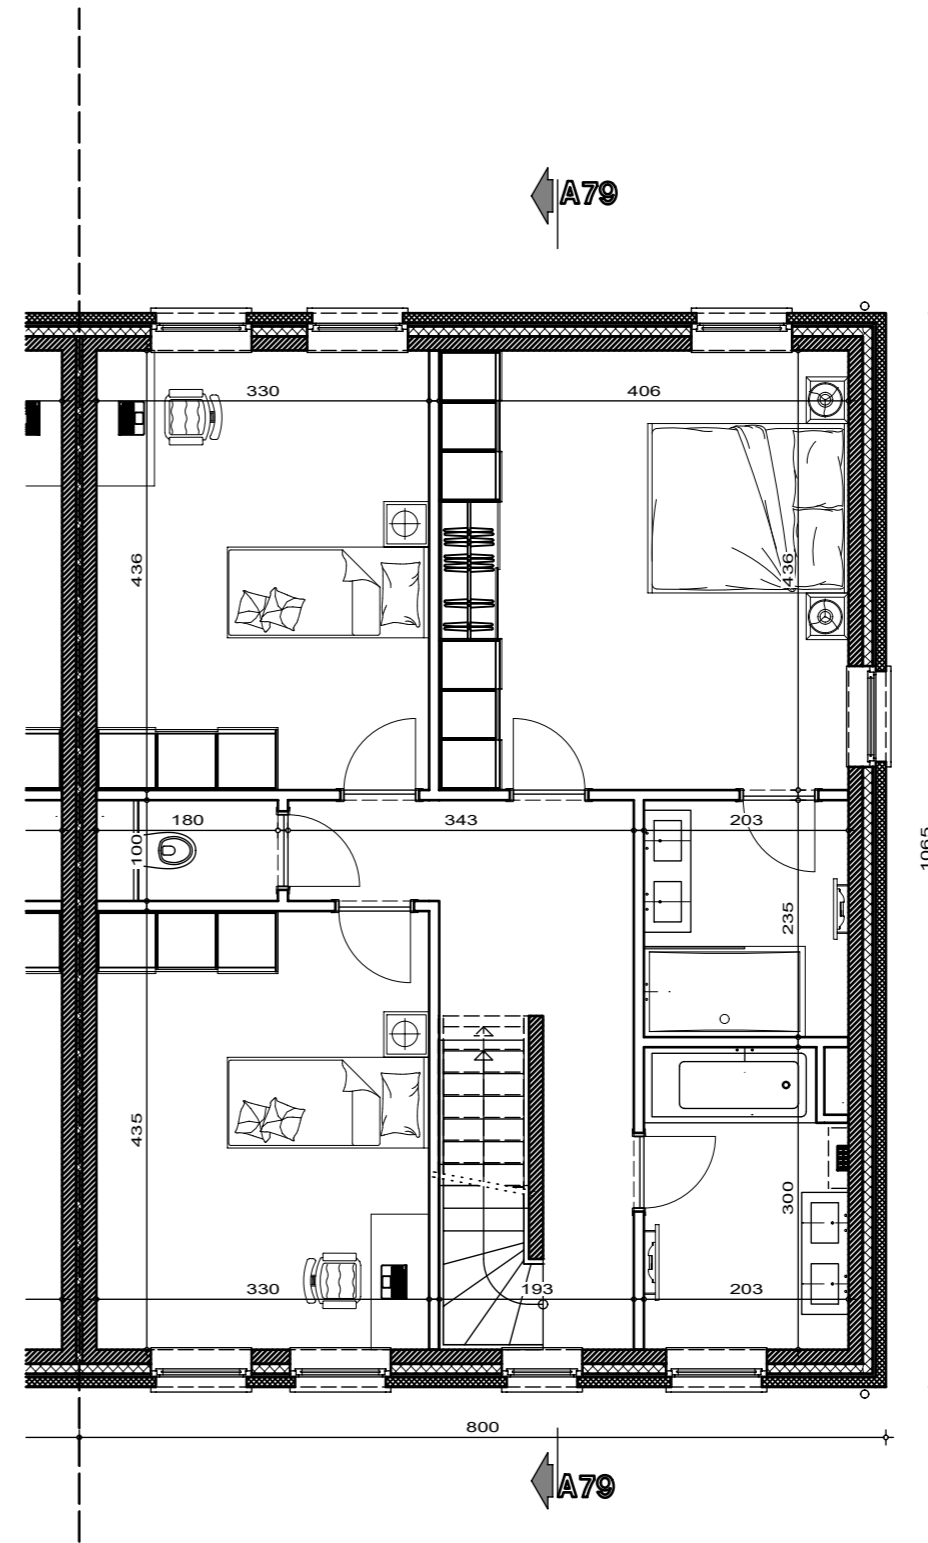

Lotissement "Val des champs - Les Nozilles lot 79

Projet de construction d'une habitation à EGHEZEE

IMPLANTATION

AP-TP-LES NOZILLES-lot 79-44567-03-EXT/DERE	
Date :	24/03/2025
Echelle :	1/200

Le présent projet reste la propriété de la S.A. THOMAS & PIRON. Il est protégé par la législation en matière de création et ne peut en aucun cas faire l'objet d'une copie même partielle sans l'autorisation de l'auteur.

Lotissement "Val des champs - Les Nozilles lot 79

Projet de construction d'une habitation à EGHEZEE

Surf. = 85.20m²

LOT 79 T3

PLAN REZ-DE-CHAUSSE

Surf. = 85.20m²

LOT 79 T3

PLAN ETAGE

AP-TP-LES NOZILLES-lot 79-44567-03-EXT/DERE

Date : 24/03/2025

Echelle : 1/75

Lotissement "Val des champs - Les Nozilles lot 79

Projet de construction d'une habitation à EGHEZEE

COMBLE AMÉNAGÉ

Surf. = 33.97m²

LOT 79 T3

PLAN COMBLES

LOT 79

COUPE AA

AP-TP-LES NOZILLES-lot 79-44567-03-EXT/DERE

Date : 24/03/2025

Echelle : 1/75

Lotissement "Val des champs - Les Nozilles lot 79