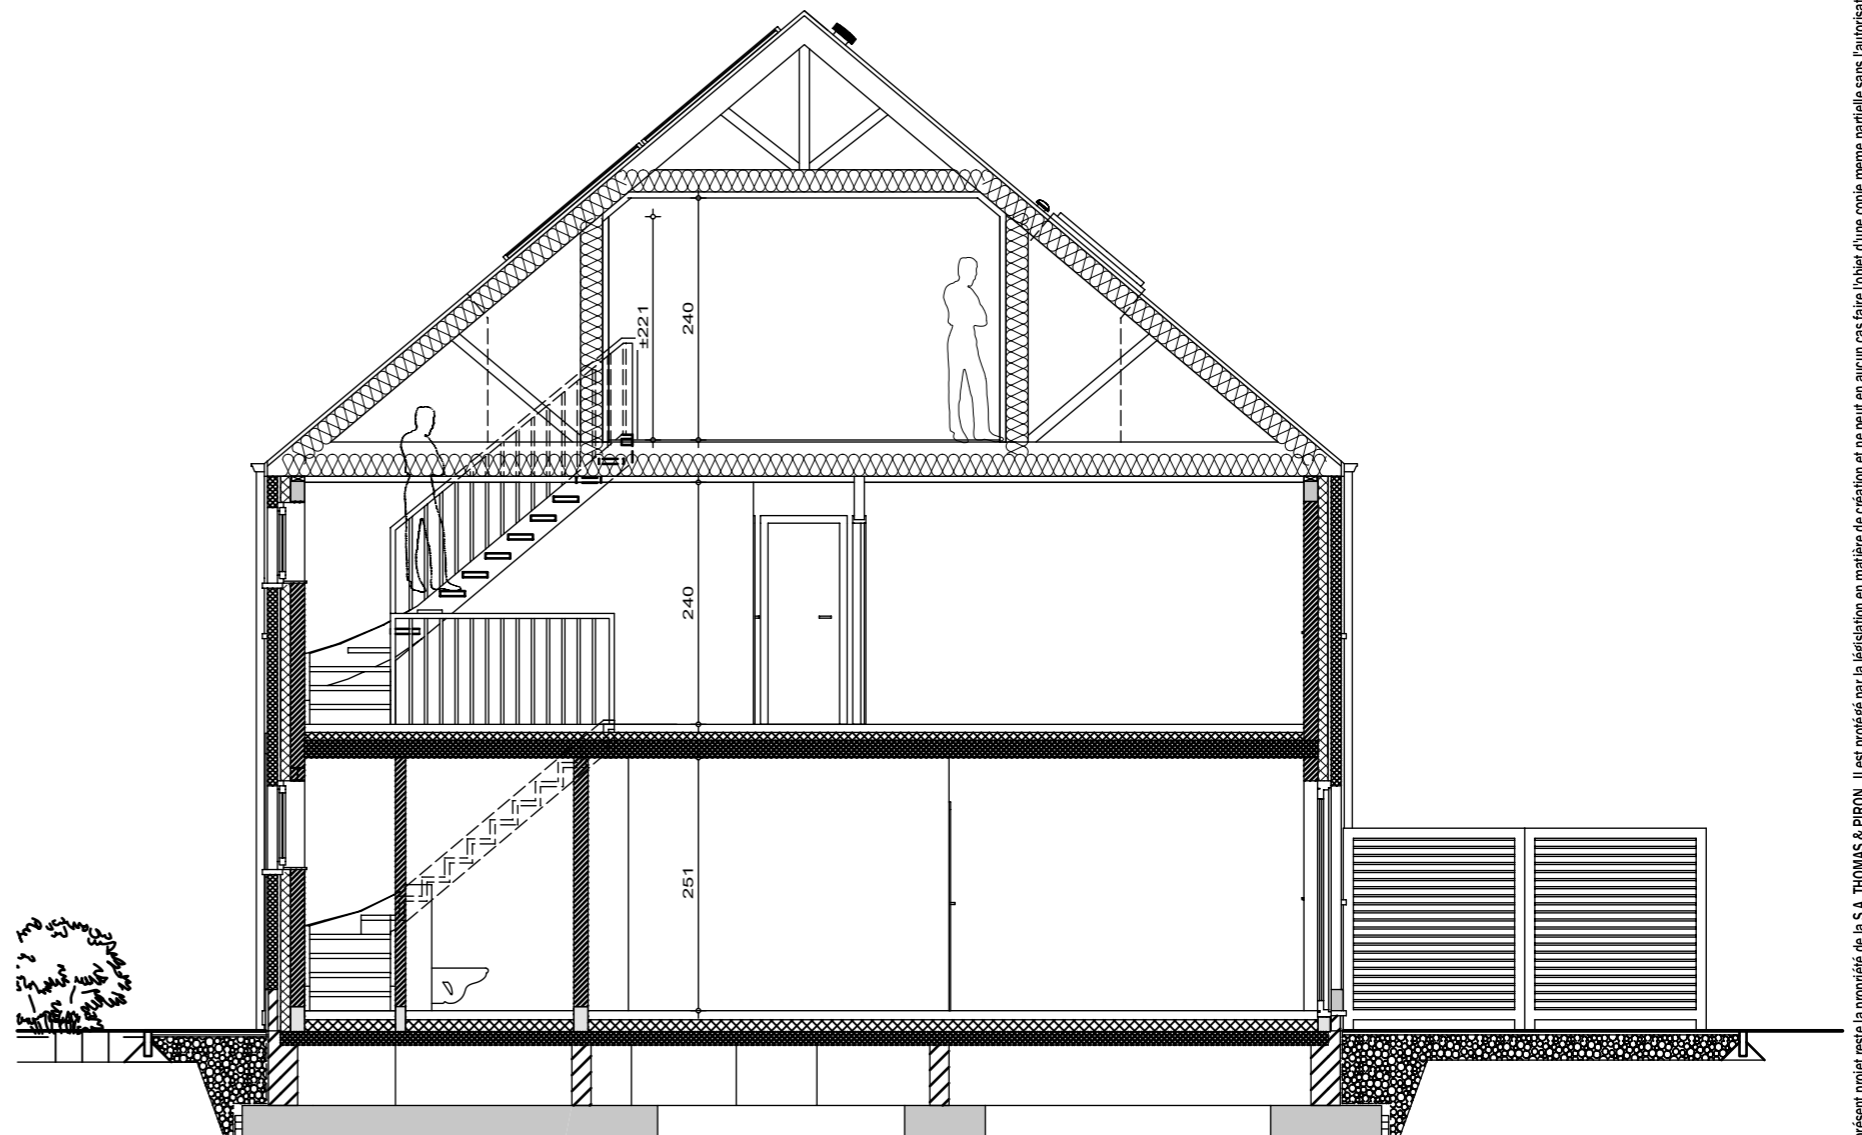

LOT 79

COUPE AA

AP-TP-LES NOZILLES-lot 79-44567-03-EXT/DERE

Date : 24/03/2025

Echelle : 1/75