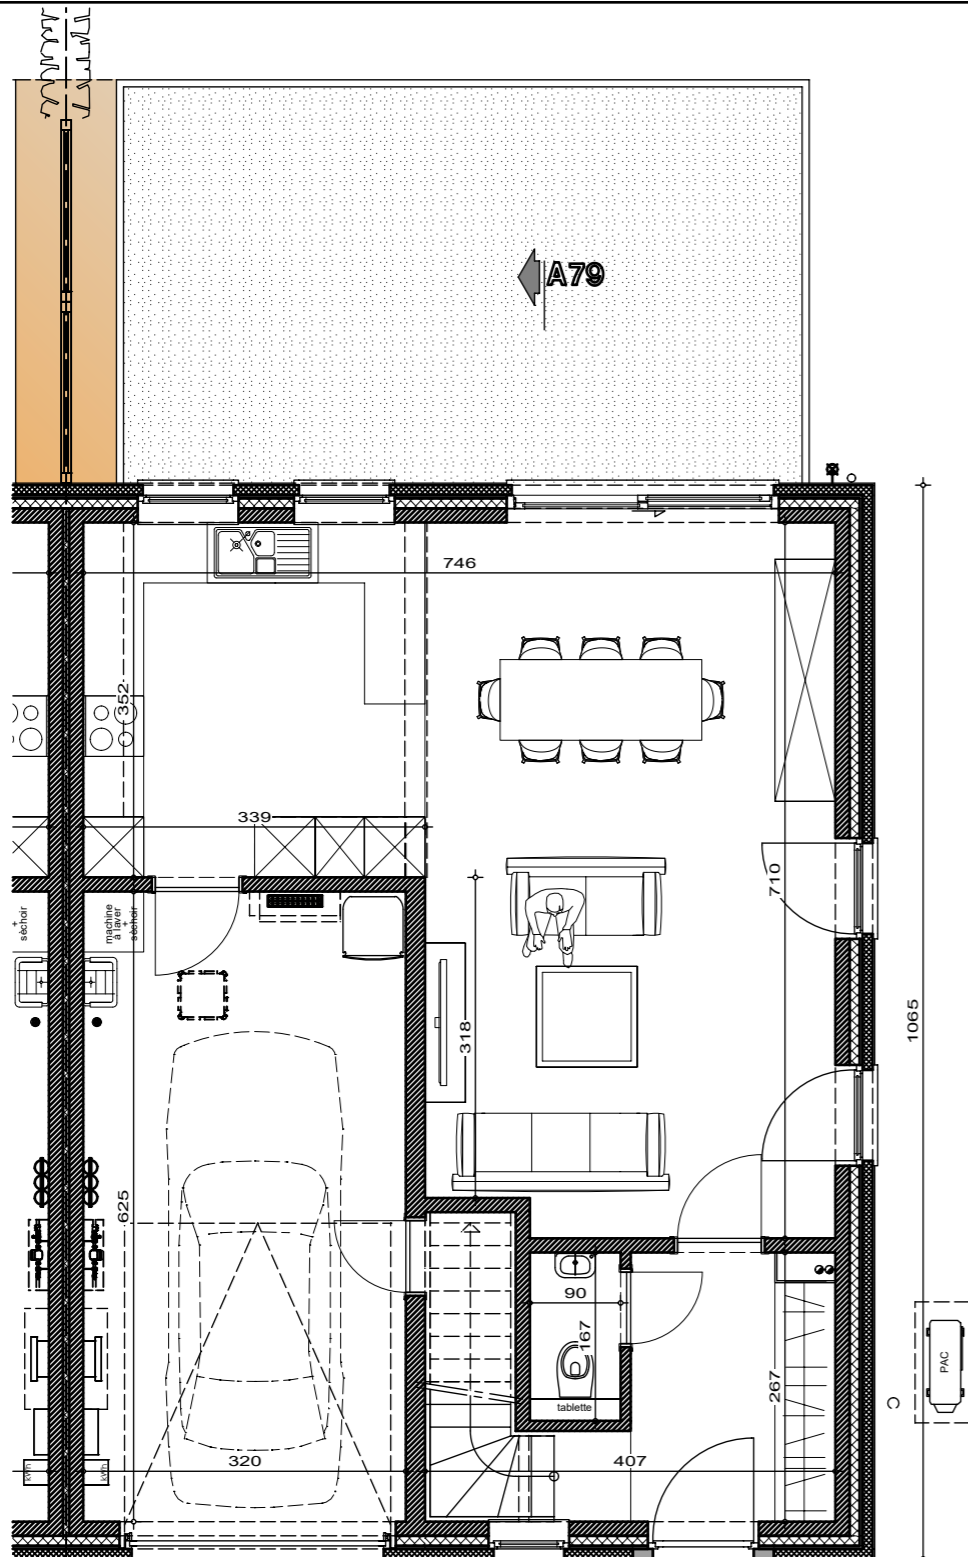

Lotissement "Val des champs - Les Nozilles lot 79

Projet de construction d'une habitation à EGHEZEE

IMPLANTATION

AP-TP-LES NOZILLES-lot 79-44567-03-EXT/DERE	
Date :	24/03/2025
Echelle :	1/200

Le présent projet reste la propriété de la S.A. THOMAS & PIRON. Il est protégé par la législation en matière de création et ne peut en aucun cas faire l'objet d'une copie même partielle sans l'autorisation de l'auteur.

Lotissement "Val des champs - Les Nozilles lot 79

Projet de construction d'une habitation à EGHEZEE

Surf. = 85.20m²

LOT 79 T3

PLAN REZ-DE-CHAUSSE

Surf. = 85.20m²

LOT 79 T3

PLAN ETAGE

AP-TP-LES NOZILLES-lot 79-44567-03-EXT/DERE

Date : 24/03/2025

Echelle : 1/75

Lotissement "Val des champs - Les Nozilles lot 79

Projet de construction d'une habitation à EGHEZEE

COMBLE AMÉNAGÉ

Surf. = 33.97m²

LOT 79 T3

PLAN COMBLES

LOT 79

COUPE AA

AP-TP-LES NOZILLES-lot 79-44567-03-EXT/DERE

Date : 24/03/2025

Echelle : 1/75

Lotissement "Val des champs - Les Nozilles lot 79