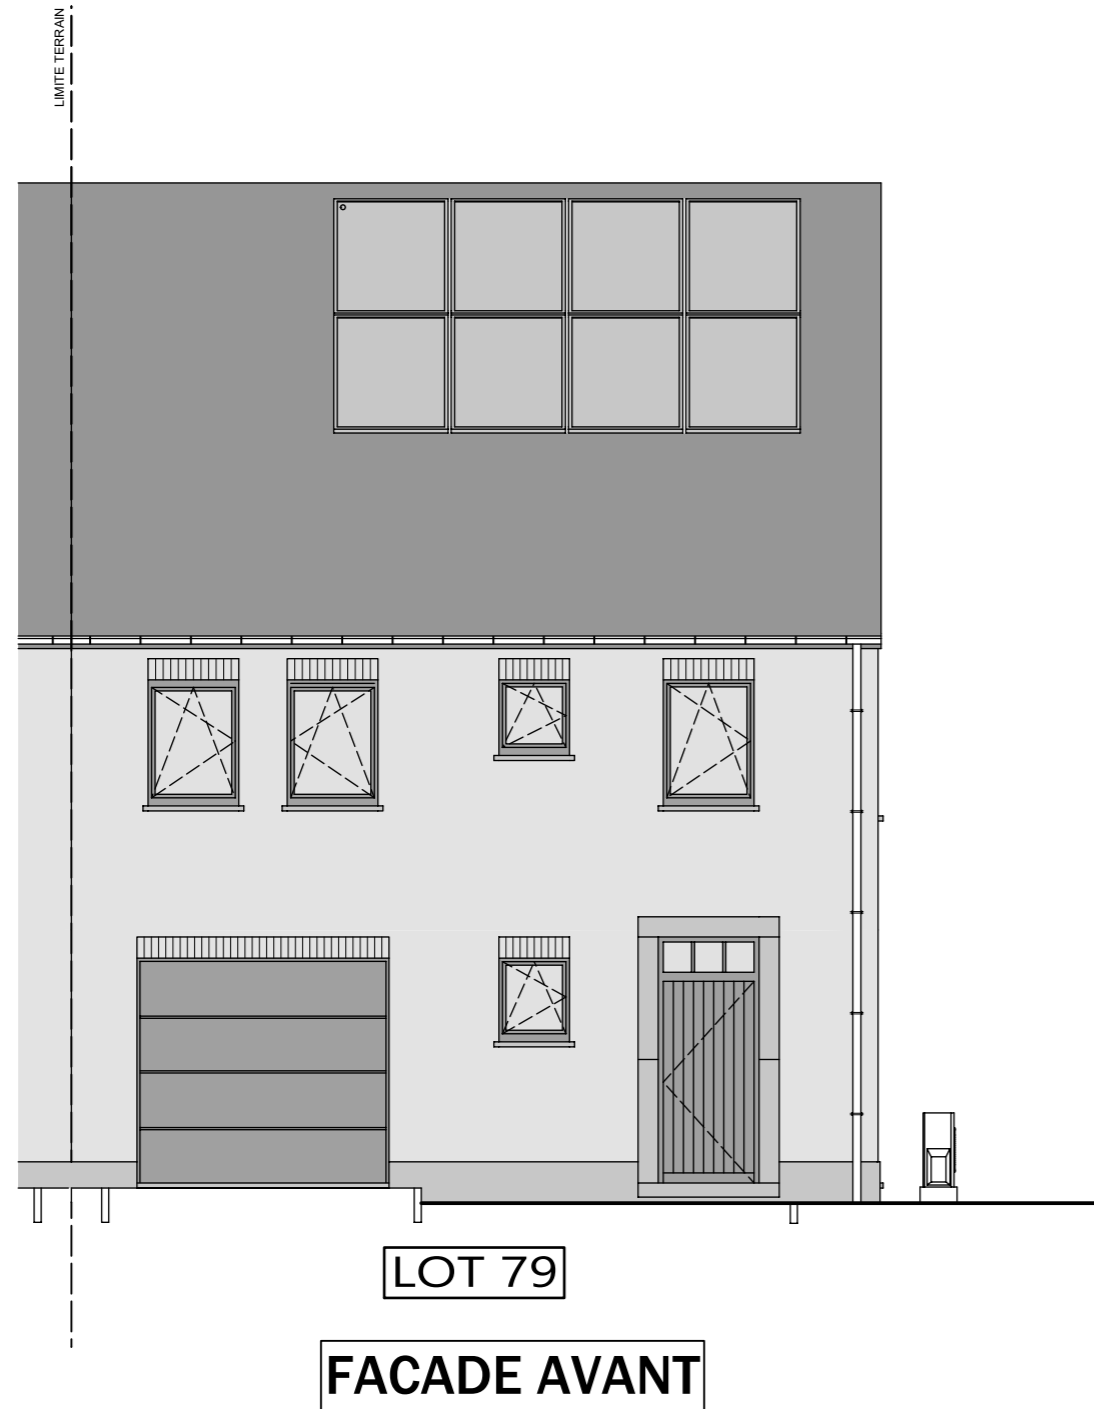

Lotissement "Val des champs - Les Nozilles lot 79

Projet de construction d'une habitation à EGHEZEE

Surf. = 85.20m²

LOT 79 T3

PLAN REZ-DE-CHAUSSE

Surf. = 85.20m²

LOT 79 T3

PLAN ETAGE

AP-TP-LES NOZILLES-lot 79-44567-03-EXT/DERE

Date : 24/03/2025

Echelle : 1/75

Lotissement "Val des champs - Les Nozilles lot 79

Projet de construction d'une habitation à EGHEZEE

COMBLE AMÉNAGÉ

Surf. = 33.97m²

LOT 79 T3

PLAN COMBLES

LOT 79

COUPE AA

AP-TP-LES NOZILLES-lot 79-44567-03-EXT/DERE

Date : 24/03/2025

Echelle : 1/75

Lotissement "Val des champs - Les Nozilles lot 79

Projet de construction d'une habitation à EGHEZEE

Le présent projet reste la propriété de la S.A. THOMAS & PIRON. Il est protégé par la législation en matière de création et ne peut en aucun cas faire l'objet d'une copie même partielle sans l'autorisation de l'auteur.