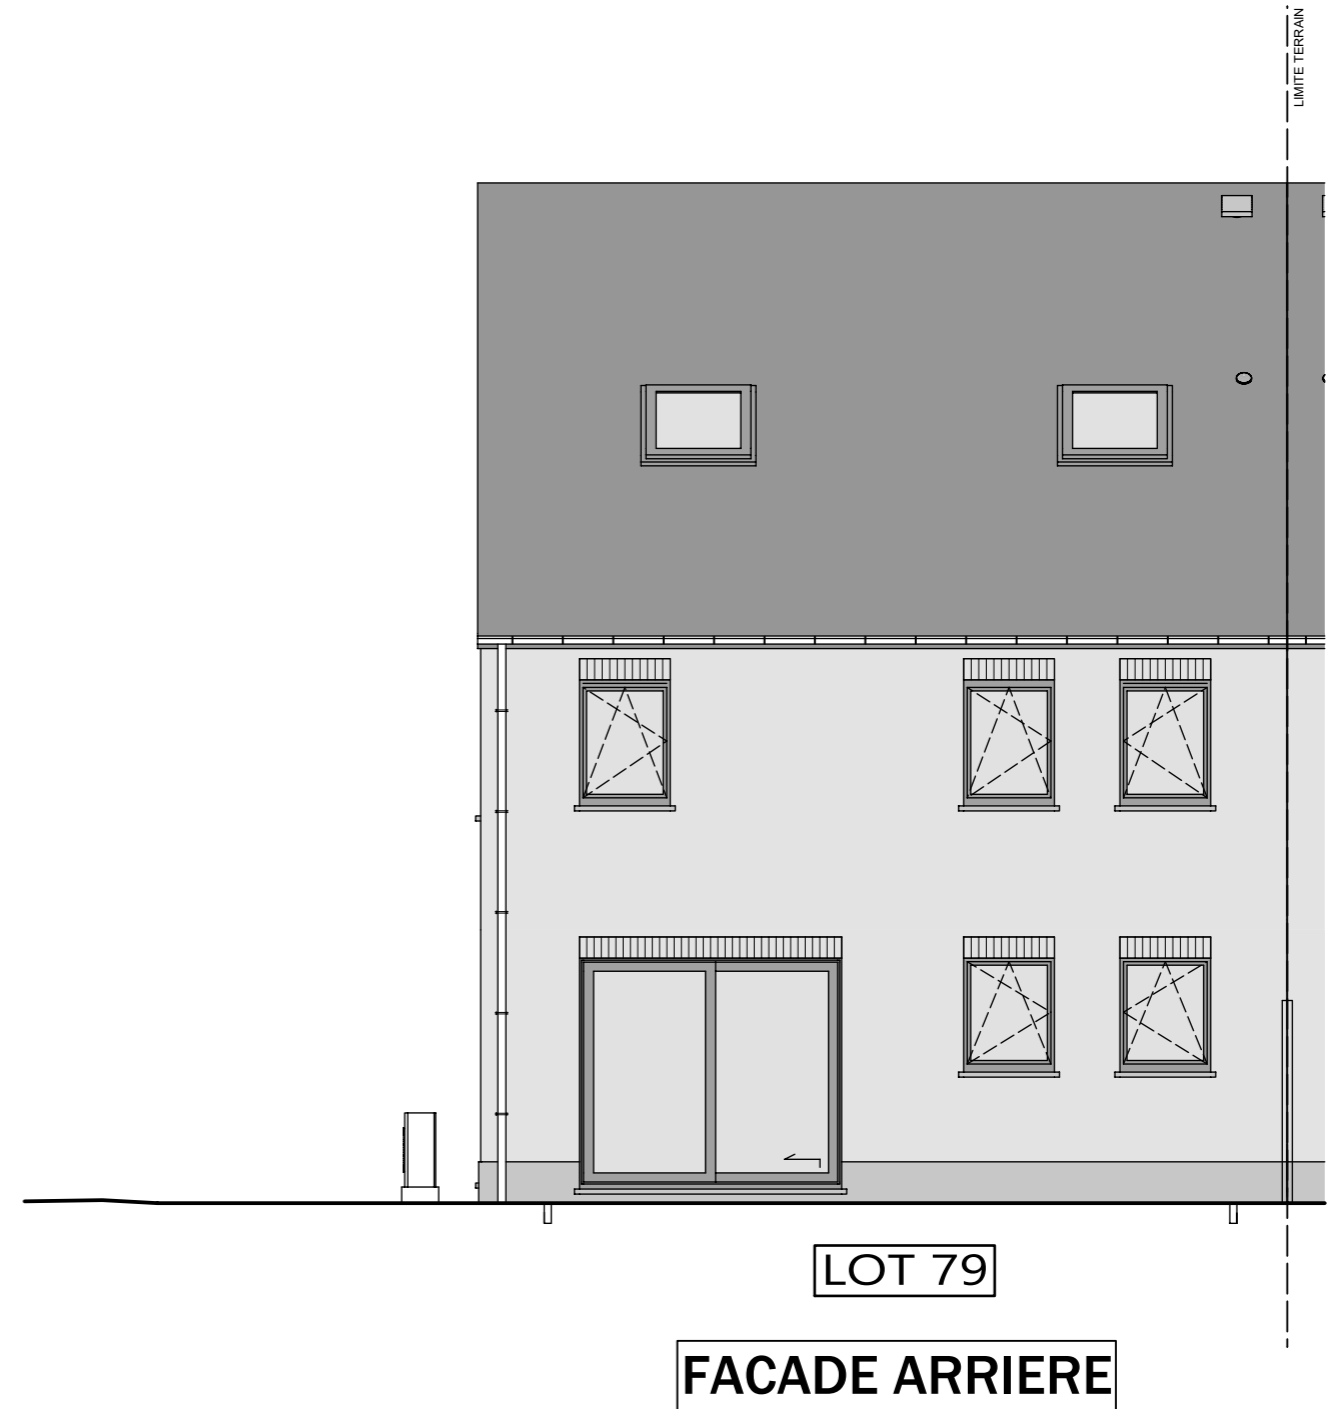

Lotissement "Val des champs - Les Nozilles lot 79

Projet de construction d'une habitation à EGHEZEE

Surf. = 85.20m²

LOT 79 T3

PLAN REZ-DE-CHAUSSE

Surf. = 85.20m²

LOT 79 T3

PLAN ETAGE

AP-TP-LES NOZILLES-lot 79-44567-03-EXT/DERE

Date : 24/03/2025

Echelle : 1/75

Lotissement "Val des champs - Les Nozilles lot 79

Projet de construction d'une habitation à EGHEZEE

COMBLE AMÉNAGÉ

Surf. = 33.97m²

LOT 79 T3

PLAN COMBLES

LOT 79

COUPE AA

AP-TP-LES NOZILLES-lot 79-44567-03-EXT/DERE

Date : 24/03/2025

Echelle : 1/75

Lotissement "Val des champs - Les Nozilles lot 79

Projet de construction d'une habitation à EGHEZEE

Le présent projet reste la propriété de la S.A. THOMAS & PIRON. Il est protégé par la législation en matière de création et ne peut en aucun cas faire l'objet d'une copie même partielle sans l'autorisation de l'auteur.