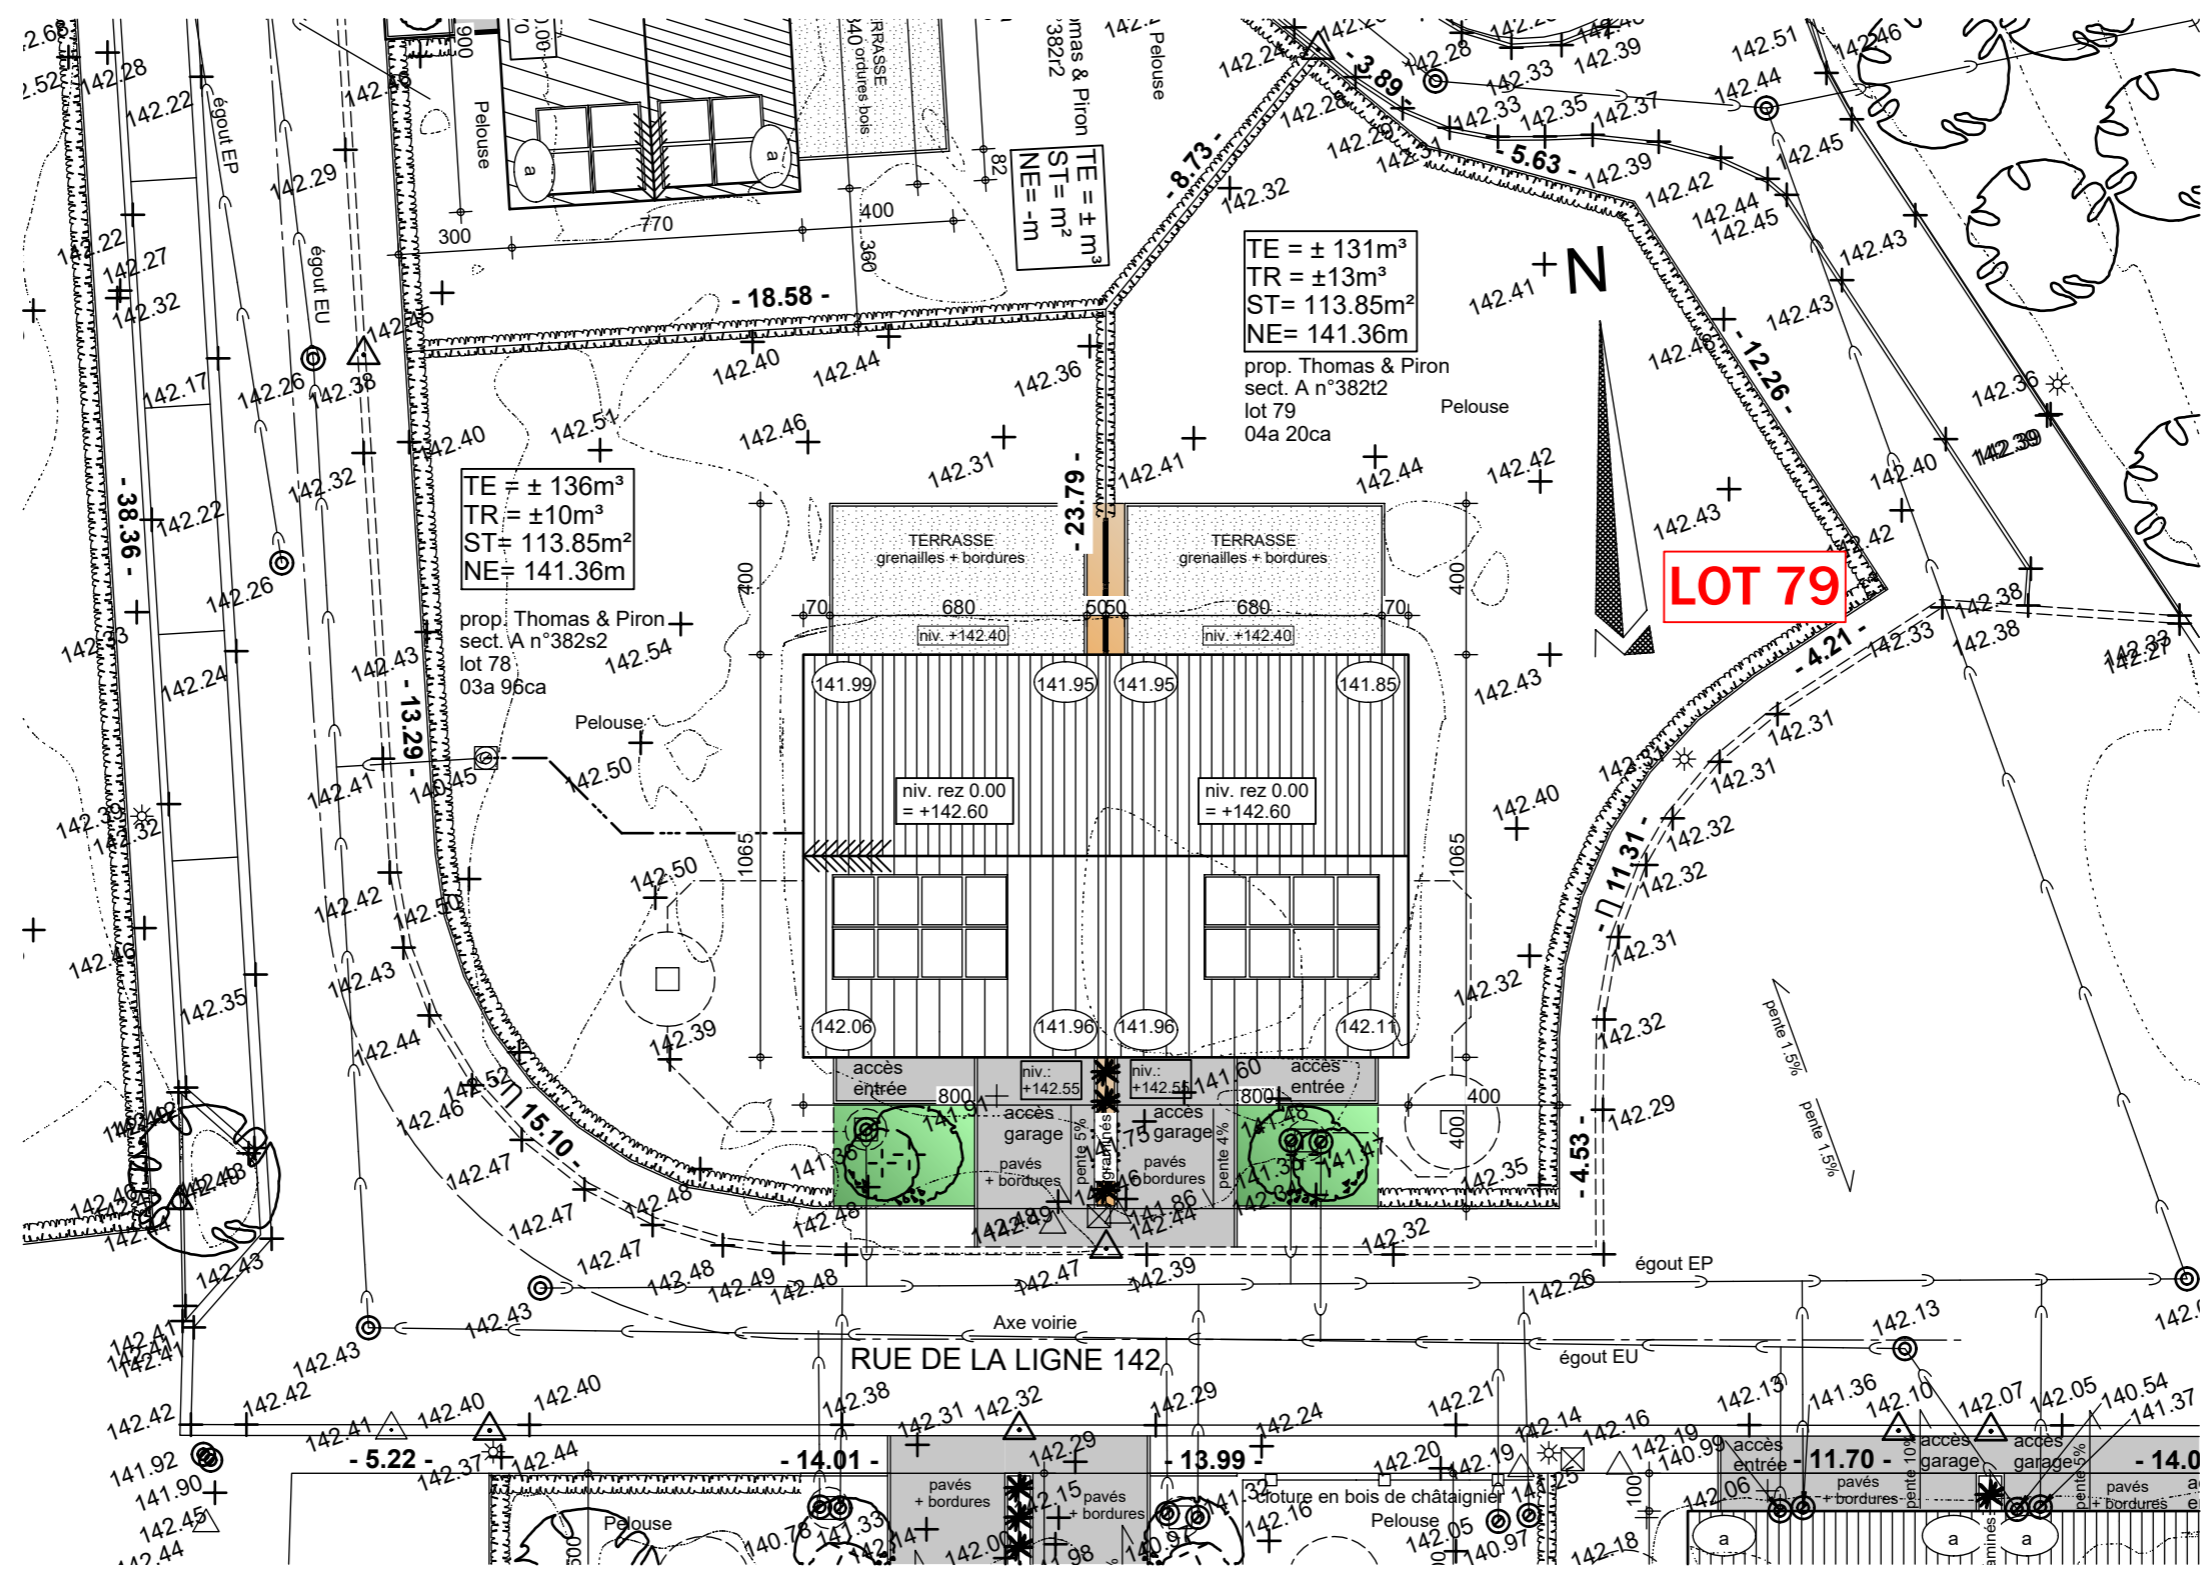

Lotissement "Val des champs - Les Nozilles lot 79

Projet de construction d'une habitation à EGHEZEE

IMPLANTATION

AP-TP-LES NOZILLES-lot 79-44567-03-EXT/DERE	
Date :	24/03/2025
Echelle :	1/200

Le présent projet reste la propriété de la S.A. THOMAS & PIRON. Il est protégé par la législation en matière de création et ne peut en aucun cas faire l'objet d'une copie même partielle sans l'autorisation de l'auteur.

Lotissement "Val des champs - Les Nozilles lot 79

Projet de construction d'une habitation à EGHEZEE

Surf. = 85.20m²

LOT 79 T3

PLAN REZ-DE-CHAUSSE

Surf. = 85.20m²

LOT 79 T3

PLAN ETAGE

AP-TP-LES NOZILLES-lot 79-44567-03-EXT/DERE

Date : 24/03/2025

Echelle : 1/75

Lotissement "Val des champs - Les Nozilles lot 79

Projet de construction d'une habitation à EGHEZEE

COMBLE AMÉNAGÉ

Surf. = 33.97m²

AP-TP-LES NOZILLES-lot 79-44567-03-EXT/DERE	
Date :	24/03/2025
Echelle :	1/75

Lotissement "Val des champs - Les Nozilles lot 79

Projet de construction d'une habitation à EGHEZEE

AXE ROUTE

BORD ROUTE

LIMITE TERRAIN