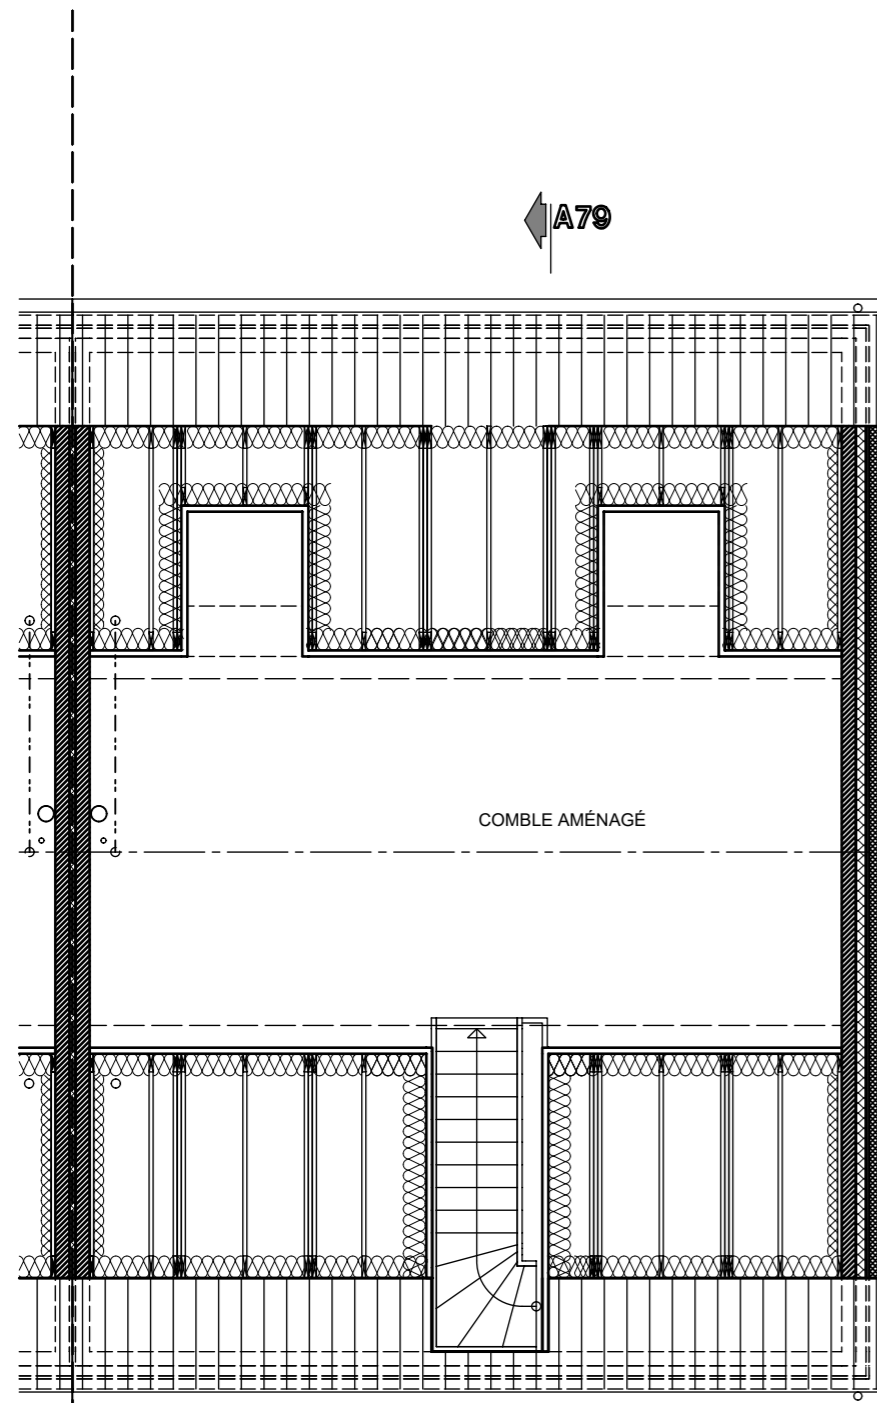

Lotissement "Val des champs - Les Nozilles lot 79

Projet de construction d'une habitation à EGHEZEE

Surf. = 85.20m²

LOT 79 T3

PLAN REZ-DE-CHAUSSE

Surf. = 85.20m²

LOT 79 T3

PLAN ETAGE

AP-TP-LES NOZILLES-lot 79-44567-03-EXT/DERE

Date : 24/03/2025

Echelle : 1/75

Lotissement "Val des champs - Les Nozilles lot 79

Projet de construction d'une habitation à EGHEZEE

COMBLE AMÉNAGÉ

Surf. = 33.97m²